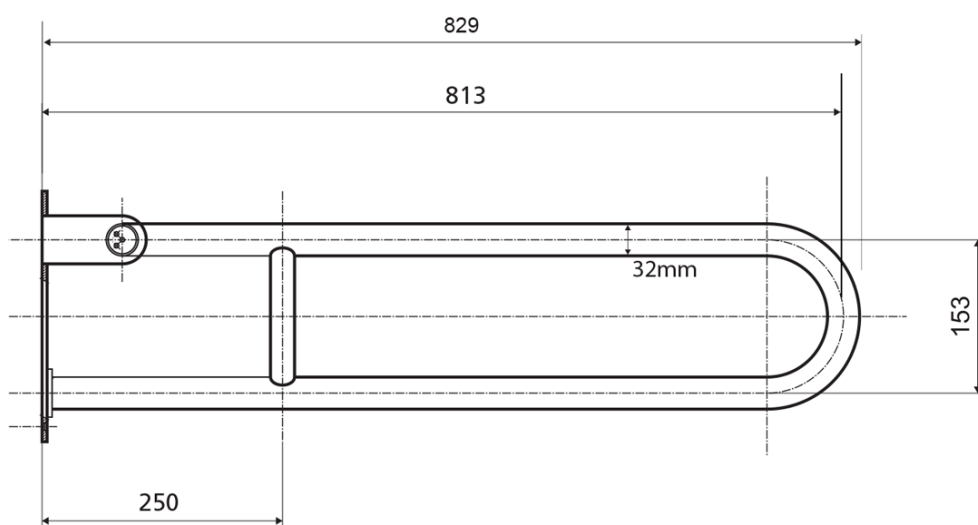

# Produktový list

Objednací kód: **XH518W**

Madlo sklopné 813mm, bílá

brzda / brake / Bremse: