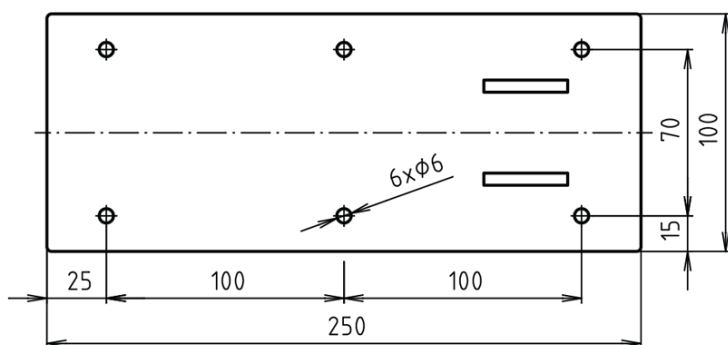

# Produktový list

Objednací kód: **XH518W**

Madlo sklopné 813mm, bílá

brzda / brake / Bremse: