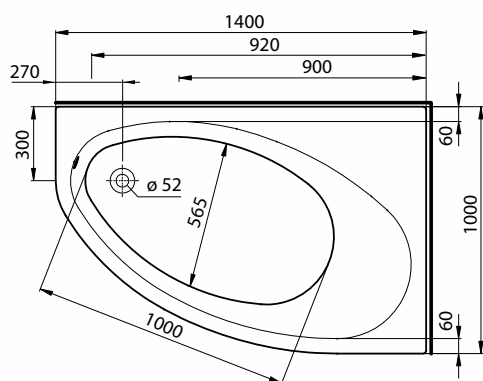

ELIPSO

WANNA

ASYMETRYCZNA

Wanna asymetryczna
140x100 cm, prawa.

Numer: **XWA0640000**

Waga: 17 kg

Wymiary: 140 x 100 cm

Głębokość: 44 cm

Pojemność: 190 l

Szerokość dna: 56,5 cm

Informacje dodatkowe:

Do wanien asymetrycznych ELIPSO rekomendowany zestaw odpływowo-przelewowy Geberit art. nr 150.520.21.1 lub 150.750.21.1, lub 150.710.21.1.

W komplecie zestaw montażowy SN14.

Obudowa do wanny ELIPSO
- wysokość 57 cm.

- prawa: **PWA0640000**