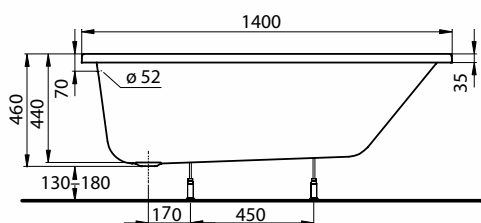

ELIPSO

WANNA

ASYMETRYCZNA

Wanna asymetryczna
140x100 cm, prawa.

Numer: **XWA0640000**

Waga: 17 kg

Wymiary: 140 x 100 cm

Głębokość: 44 cm

Pojemność: 190 l

Szerokość dna: 56,5 cm

Informacje dodatkowe:

Do wanien asymetrycznych ELIPSO rekomendowany zestaw odpływowo-przelewowy Geberit art. nr 150.520.21.1 lub 150.750.21.1, lub 150.710.21.1.

W komplecie zestaw montażowy SN14.

Obudowa do wanny ELIPSO
- wysokość 57 cm.

- prawa: **PWA0640000**