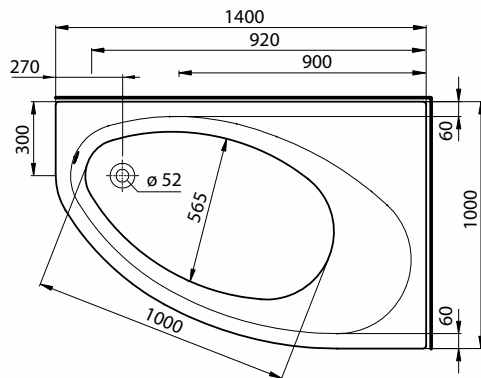

### ASYMETRYCZNA

Wanna asymetryczna  
140x100 cm, lewa.

Numer: **XWA0641000**  
Waga: 17 kg  
Wymiary: 140 x 100 cm  
Głębokość: 44 cm  
Pojemność: 190 l  
Szerokość dna: 56,5 cm

#### Informacje dodatkowe:

Do wanien asymetrycznych ELIPSO rekomendowany zestaw odpływowo-przelewowy Geberit art. nr 150.520.21.1 lub 150.750.21.1, lub 150.710.21.1.

W komplecie zestaw montażowy SN14.

Obudowa do wanny ELIPSO  
- wysokość 57 cm.