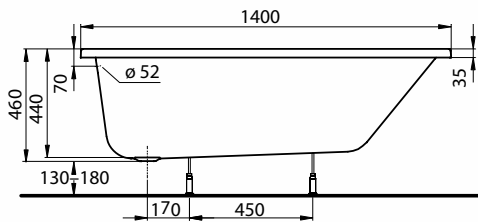

### ASYMETRYCZNA

Wanna asymetryczna  
140x100 cm, lewa.

Numer: **XWA0641000**  
Waga: 17 kg  
Wymiary: 140 x 100 cm  
Głębokość: 44 cm  
Pojemność: 190 l  
Szerokość dna: 56,5 cm

#### Informacje dodatkowe:

Do wanien asymetrycznych ELIPSO rekomendowany zestaw odpływowo-przelewowy Geberit art. nr 150.520.21.1 lub 150.750.21.1, lub 150.710.21.1.

W komplecie zestaw montażowy SN14.

Obudowa do wanny ELIPSO  
- wysokość 57 cm.