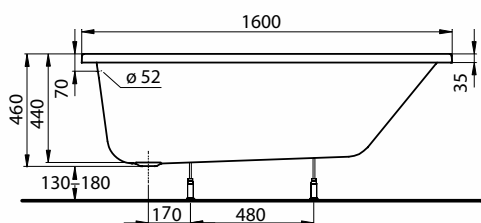

ELIPSO

WANNA

ASYMETRYCZNA

Wanna asymetryczna
160x100 cm, lewa.

Numer: **XWA0661000**

Waga: 19 kg

Wymiary: 160 x 100 cm

Głębokość: 44 cm

Pojemność: 230 l

Szerokość dna: 55 cm

Informacje dodatkowe:

Do wanien asymetrycznych ELIPSO rekomendowany zestaw odpływowo-przelewowy Geberit art. nr 150.520.21.1 lub 150.750.21.1, lub 150.710.21.1.

W komplecie zestaw montażowy SN14.

Obudowa do wanny ELIPSO
- wysokość 60,5 cm.

- lewa: **PWA0661000**