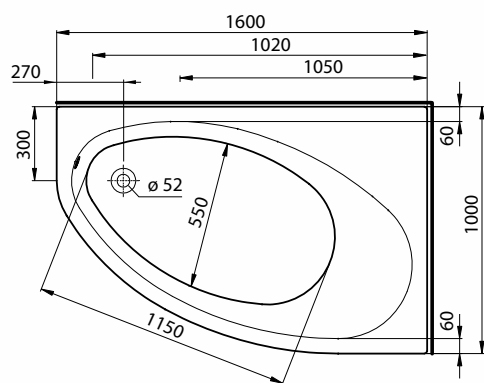

ELIPSO

WANNA

ASYMETRYCZNA

Wanna asymetryczna
160x100 cm, lewa.

Numer: **XWA0661000**

Waga: 19 kg

Wymiary: 160 x 100 cm

Głębokość: 44 cm

Pojemność: 230 l

Szerokość dna: 55 cm

Informacje dodatkowe:

Do wanien asymetrycznych ELIPSO rekomendowany zestaw odpływowo-przelewowy Geberit art. nr 150.520.21.1 lub 150.750.21.1, lub 150.710.21.1.

W komplecie zestaw montażowy SN14.

Obudowa do wanny ELIPSO
- wysokość 60,5 cm.

- lewa: **PWA0661000**