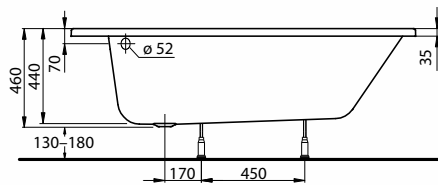

### ASYMETRYCZNA

Wanna asymetryczna  
140x100 cm, lewa.

Numer: **XWA0741000**  
Waga: 17 kg  
Wymiary: 140 x 100 cm  
Głębokość: 44 cm  
Pojemność: 190 l  
Szerokość dna: 54 cm

Obudowa do wanny NEO PLUS  
- wysokość 57 cm.

Numer: **PWA0740000**