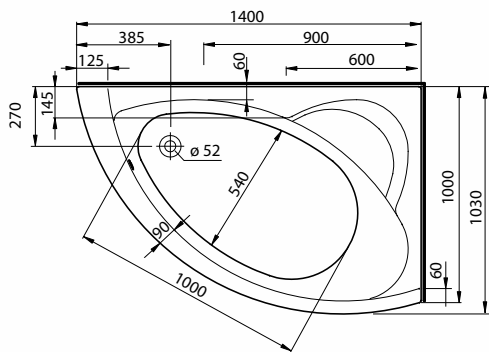

### ASYMETRYCZNA

Wanna asymetryczna  
140x100 cm, lewa.

Numer: **XWA0741000**  
Waga: 17 kg  
Wymiary: 140 x 100 cm  
Głębokość: 44 cm  
Pojemność: 190 l  
Szerokość dna: 54 cm

Obudowa do wanny NEO PLUS  
- wysokość 57 cm.

Numer: **PWA0740000**