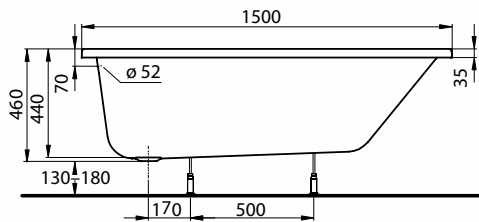

ELIPSO

WANNA

ASYMETRYCZNA

Wanna asymetryczna
150x100 cm, lewa.

Numer: **XWA0851000**
Waga: 18 kg
Wymiary: 150 x 100 cm
Głębokość: 44 cm
Pojemność: 210 l
Szerokość dna: 57 cm

Informacje dodatkowe:

Do wanien asymetrycznych ELIPSO rekomendowany zestaw odpływowo-przelewowy Geberit art. nr 150.520.21.1 lub 150.750.21.1, lub 150.710.21.1.

W komplecie zestaw montażowy SN14.

Obudowa do wanny ELIPSO
- wysokość 60,5 cm.

- lewa: **PWA0851000**