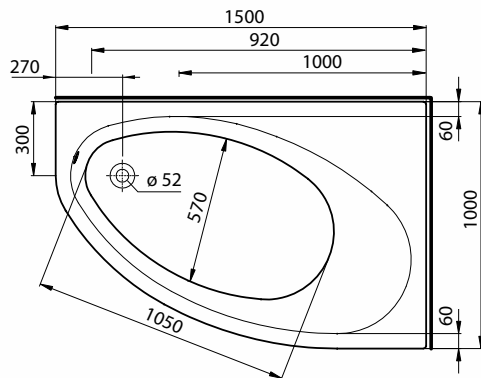

ELIPSO

WANNA

ASYMETRYCZNA

Wanna asymetryczna
150x100 cm, lewa.

Numer: **XWA0851000**
Waga: 18 kg
Wymiary: 150 x 100 cm
Głębokość: 44 cm
Pojemność: 210 l
Szerokość dna: 57 cm

Informacje dodatkowe:

Do wanien asymetrycznych ELIPSO rekomendowany zestaw odpływowo-przelewowy Geberit art. nr 150.520.21.1 lub 150.750.21.1, lub 150.710.21.1.

W komplecie zestaw montażowy SN14.

Obudowa do wanny ELIPSO
- wysokość 60,5 cm.

- lewa: **PWA0851000**