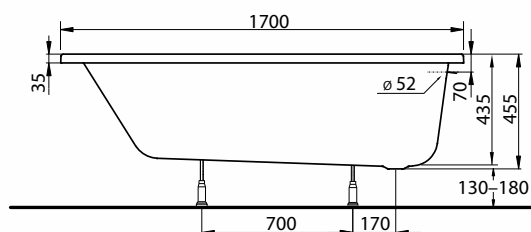

## Wanna prostokątna 170x75 cm.

Numer: **XWP1070000**

Waga: 18 kg

Wymiary: 170 x 75 cm

Głębokość: 43,5 cm

Pojemność: 270 l

Szerokość dna: 51 cm

### Informacje dodatkowe:

Wszystkie wanny prostokątne PERFECT od szerokości 75 cm można kompletować z parawanem nawannowym NIVEN.

Wszystkie wanny prostokątne PERFECT można kompletować z parawanem nawannowym SPLIT do wanien prostokątnych.