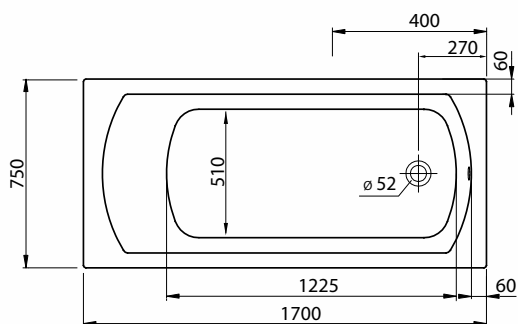

## Wanna prostokątna 170x75 cm.

Numer: **XWP1070000**

Waga: 18 kg

Wymiary: 170 x 75 cm

Głębokość: 43,5 cm

Pojemność: 270 l

Szerokość dna: 51 cm

### Informacje dodatkowe:

Wszystkie wanny prostokątne PERFECT od szerokości 75 cm można kompletować z parawanem nawannowym NIVEN.

Wszystkie wanny prostokątne PERFECT można kompletować z parawanem nawannowym SPLIT do wanien prostokątnych.