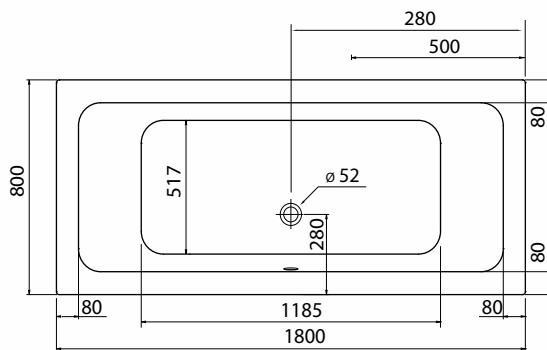

MODO

WANNA PROSTOKĄTNA

Wanna prostokątna 180x80 cm
z odpływem na środku.

Numer: **XWPI181000**

Waga: 22,1 kg

Wymiary: 180 x 80 cm

Głębokość: 45 cm

Pojemność: 264 l

Szerokość dna: 51,7 cm

Informacje dodatkowe:

Wszystkie wanny prostokątne MODO z odpływem na środku można kompletować z parawanem nawannowym NIVEN i parawanem nawannowym SPLIT do wanien prostokątnych.

Do wanien prostokątnych MODO z odpływem na środku rekomendowany zestaw odpływowo-przelewowy Geberit art. nr 150.520.21.1 lub 150.750.21.1, lub 150.710.21.1.