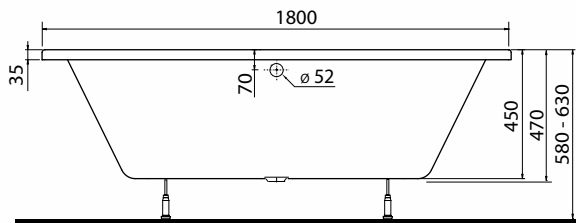

MODO

WANNA PROSTOKĄTNA

Wanna prostokątna 180x80 cm
z odpływem na środku.

Numer: **XWPI181000**

Waga: 22,1 kg

Wymiary: 180 x 80 cm

Głębokość: 45 cm

Pojemność: 264 l

Szerokość dna: 51,7 cm

Informacje dodatkowe:

Wszystkie wanny prostokątne MODO z odpływem na środku można kompletować z parawanem nawannowym NIVEN i parawanem nawannowym SPLIT do wanien prostokątnych.

Do wanien prostokątnych MODO z odpływem na środku rekomendowany zestaw odpływowo-przelewowy Geberit art. nr 150.520.21.1 lub 150.750.21.1, lub 150.710.21.1.