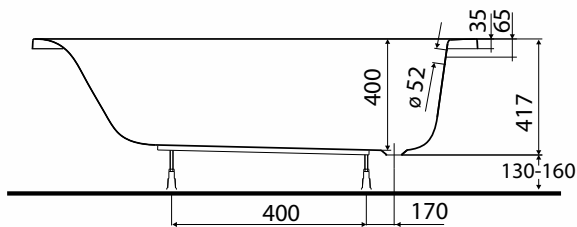

REKORD

WANNA PROSTOKĄTNA

Wanna prostokątna 140x70 cm.

Numer: **XWP1640000**

Waga: 13,5 kg

Wymiary: 140 x 70 cm

Głębokość: 40 cm

Pojemność: 138 l

Szerokość dna: 44,5 cm

Informacje dodatkowe:

Wszystkie wanny prostokątne REKORD można kompletować z parawanem nawannowym SPLIT do wanien prostokątnych.

Do wanien prostokątnych REKORD rekomendowany zestaw odpływowo-przelewowy Geberit art. nr 150.520.21.1 lub 150.750.21.1, lub 150.710.21.1.

W komplecie zestaw montażowy SN14.