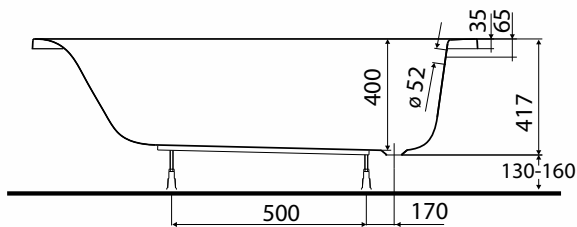

REKORD

WANNA PROSTOKĄTNA

Wanna prostokątna 150x70 cm.

Numer: **XWP1650000**

Waga: 14 kg

Wymiary: 150 x 70 cm

Głębokość: 40 cm

Pojemność: 151 l

Szerokość dna: 44,5 cm

Informacje dodatkowe:

Wszystkie wanny prostokątne REKORD można kompletować z parawanem nawannowym SPLIT do wanien prostokątnych.

Do wanien prostokątnych REKORD rekomendowany zestaw odpływowo-przelewowy Geberit art. nr 150.520.21.1 lub 150.750.21.1, lub 150.710.21.1.

W komplecie zestaw montażowy SN14.