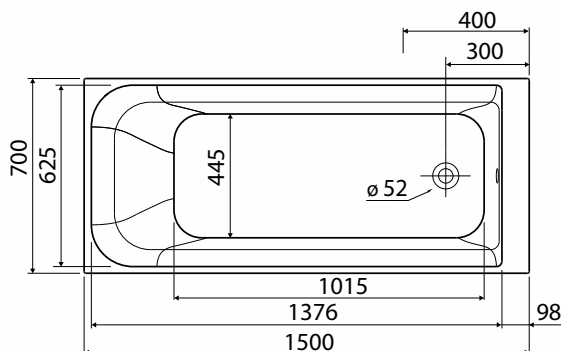

REKORD

WANNA PROSTOKĄTNA

Wanna prostokątna 150x70 cm.

Numer: **XWP1650000**

Waga: 14 kg

Wymiary: 150 x 70 cm

Głębokość: 40 cm

Pojemność: 151 l

Szerokość dna: 44,5 cm

Informacje dodatkowe:

Wszystkie wanny prostokątne REKORD można kompletować z parawanem nawannowym SPLIT do wanien prostokątnych.

Do wanien prostokątnych REKORD rekomendowany zestaw odpływowo-przelewowy Geberit art. nr 150.520.21.1 lub 150.750.21.1, lub 150.710.21.1.