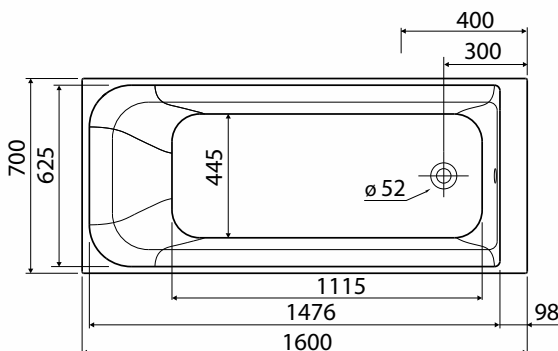

REKORD

WANNA PROSTOKĄTNA

Wanna prostokątna 160x70 cm.

Numer: **XWP1660000**

Waga: 14,5 kg

Wymiary: 160 x 70 cm

Głębokość: 40 cm

Pojemność: 164 l

Szerokość dna: 44,5 cm

Informacje dodatkowe:

Wszystkie wanny prostokątne REKORD można kompletować z parawanem nawannowym SPLIT do wanien prostokątnych.

Do wanien prostokątnych REKORD rekomendowany zestaw odpływowo-przelewowy Geberit art. nr 150.520.21.1 lub 150.750.21.1, lub 150.710.21.1.