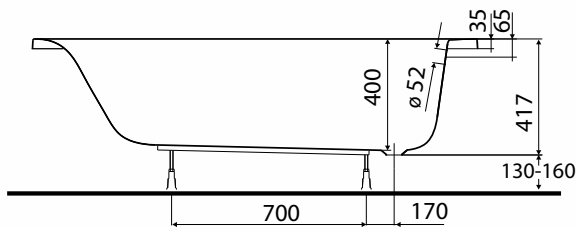

REKORD

WANNA PROSTOKĄTNA

Wanna prostokątna 170x70 cm.

Numer: **XWP1670000**

Waga: 15,5 kg

Wymiary: 170 x 70 cm

Głębokość: 40 cm

Pojemność: 176 l

Szerokość dna: 44,5 cm

Informacje dodatkowe:

Wszystkie wanny prostokątne REKORD od szerokości 75 cm można kompletować z parawanem nawannowym NIVEN.

Wszystkie wanny prostokątne REKORD można kompletować z parawanem nawannowym SPLIT do wanien prostokątnych.

Do wanien prostokątnych REKORD rekomendowany zestaw odpływowo-przelewowy Geberit art. nr 150.520.21.1 lub 150.750.21.1, lub 150.710.21.1.

W komplecie zestaw montażowy SN14.