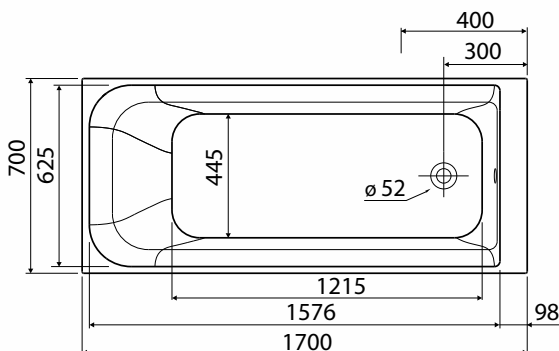

REKORD

WANNA PROSTOKĄTNA

Wanna prostokątna 170x70 cm.

Numer: **XWP1670000**

Waga: 15,5 kg

Wymiary: 170 x 70 cm

Głębokość: 40 cm

Pojemność: 176 l

Szerokość dna: 44,5 cm

Informacje dodatkowe:

Wszystkie wanny prostokątne REKORD od szerokości 75 cm można kompletować z parawanem nawannowym NIVEN.

Wszystkie wanny prostokątne REKORD można kompletować z parawanem nawannowym SPLIT do wanien prostokątnych.

Do wanien prostokątnych REKORD rekomendowany zestaw odpływowo-przelewowy Geberit art. nr 150.520.21.1 lub 150.750.21.1, lub 150.710.21.1.

W komplecie zestaw montażowy SN14.