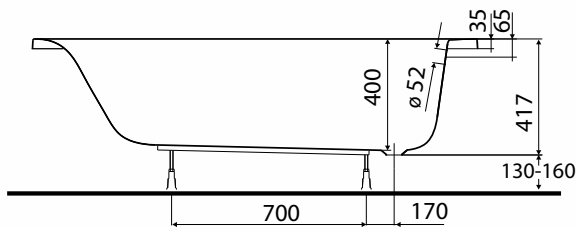

REKORD

WANNA PROSTOKĄTNA

Wanna prostokątna 170x75 cm.

Numer: **XWP1671000**

Waga: 16 kg

Wymiary: 170 x 75 cm

Głębokość: 40 cm

Pojemność: 195 l

Szerokość dna: 49,5 cm

Informacje dodatkowe:

Wszystkie wanny prostokątne REKORD od szerokości 75 cm można kompletować z parawanem nawannowym NIVEN.

Wszystkie wanny prostokątne REKORD można kompletować z parawanem nawannowym SPLIT do wanien prostokątnych.

Do wanien prostokątnych REKORD rekomendowany zestaw odpływowo-przelewowy Geberit art. nr 150.520.21.1 lub 150.750.21.1, lub 150.710.21.1.

W komplecie zestaw montażowy SN14.

REKORD