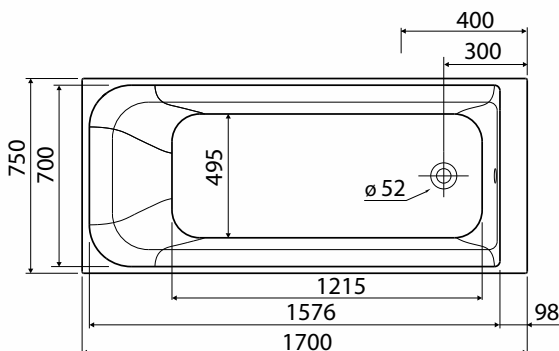

REKORD

WANNA PROSTOKĄTNA

Wanna prostokątna 170x75 cm.

Numer: **XWP1671000**

Waga: 16 kg

Wymiary: 170 x 75 cm

Głębokość: 40 cm

Pojemność: 195 l

Szerokość dna: 49,5 cm

Informacje dodatkowe:

Wszystkie wanny prostokątne REKORD od szerokości 75 cm można kompletować z parawanem nawannowym NIVEN.

Wszystkie wanny prostokątne REKORD można kompletować z parawanem nawannowym SPLIT do wanien prostokątnych.