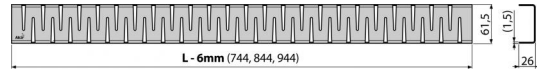

ZIP-750L

Rošt pro líniový podlahový žlab, nerez-lesk

Použití

Pro podlahové žlaby ALCA: APZ13

Vlastnosti

- Materiál: nerezová ocel AISI 304, DIN 1.4301
- Povrch: nerez lesk

Rozsah dodávky

- Demontážní háček
- Plastová vymezovací opěrka
- Rošt

Objednací kód, Logistické informace

Kód	EAN	Délka	Hmotnost (kus | balení | paleta)	Rozměr (kus | balení)	Množství (balení | paleta)
ZIP-750L	8595580552053	750 mm	0,8247 | 0,0000 | 0,0000 kg	755x76x40 | mm	1 | ks

Záruky

2/3 roky

Celní kód

73269098

Normy

ČSN EN 1253

Technické parametry

- Třída zatížení K3 300 kg