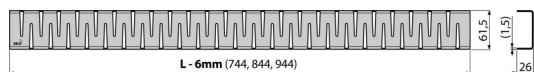

ZIP-850L

Rošt pro líniový podlahový žlab, nerez-lesk

Použití

Pro podlahové žlaby ALCA: APZ13

Vlastnosti

- Materiál: nerezová ocel AISI 304, DIN 1.4301
- Povrch: nerez lesk

Rozsah dodávky

- Demontážní háček
- Plastová vymezovací opěrka
- Rošt

Objednací kód, Logistické informace

Kód	EAN	Délka	Hmotnost (kus | balení | paleta)	Rozměr (kus | balení)	Množství (balení | paleta)
ZIP-850L	8595580552091	850 mm	0,9100 | 0,0000 | 0,0000 kg	855x76x40 | mm	1 | - ks

Záruky

2/3 roky

Celní kód

73269098

Normy

ČSN EN 1253

Technické parametry

- Třída zatížení K3 300 kg