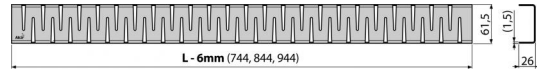

ZIP-950L

Rošt pro líniový podlahový žlab, nerez-lesk

Použití

Pro podlahové žlaby ALCA: APZ13

Vlastnosti

- Materiál: nerezová ocel AISI 304, DIN 1.4301
- Povrch: nerez lesk

Rozsah dodávky

- Demontážní háček
- Plastová vymežovací opěrka
- Rošt

Objednací kód, Logistické informace

Kód	EAN	Délka	Hmotnost (kus | balení | paleta)	Rozměr (kus | balení)	Množství (balení | paleta)
ZIP-950L	8595580552138	950 mm	1,0147 | 0,0000 | 0,0000 kg	955x76x40 | mm	1 | - ks

Záruky

2/3 roky

Celní kód

73269098

Normy

ČSN EN 1253

Technické parametry

- Třída zatížení K3 300 kg