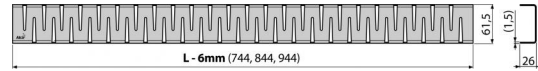

ZIP-950M

Rošt pro líniový podlahový žlab, nerez-mat

Použití

Pro podlahové žlaby ALCA: APZ13

Vlastnosti

- Materiál: nerezová ocel AISI 304, DIN 1.4301
- Povrch: nerez mat

Rozsah dodávky

- Demontážní háček
- Plastová vymežovací opěrka
- Rošt

Objednávací kód, Logistické informace

Kód	EAN	Délka	Hmotnost (kus | balení | paleta)	Rozměr (kus | balení)	Množství (balení | paleta)
ZIP-950M	8595580552152	950 mm	1,0147 | 0,0000 | 0,0000 kg	955x76x40 | mm	1 | - ks

Záruky

2/3 roky

Celní kód

73269098

Normy

ČSN EN 1253

Technické parametry

- Třída zatížení K3 300 kg