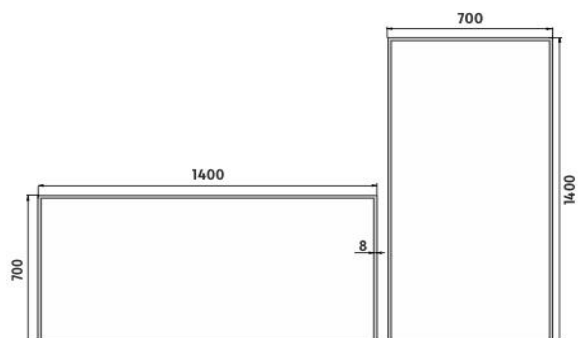

## LED zrcadlo 1400x700

Výkon 34,5 W, teplota chromatičnosti 6000 K.

## LED mirror 1400x700

Output 34,5 W, color temperature 6000 K.

*Náhradní díly / Spare parts*

montáž / installation :

materiál - úprava (barva) / material - surface finish (colour) :

**sklo + hliník-rám hliníkový**