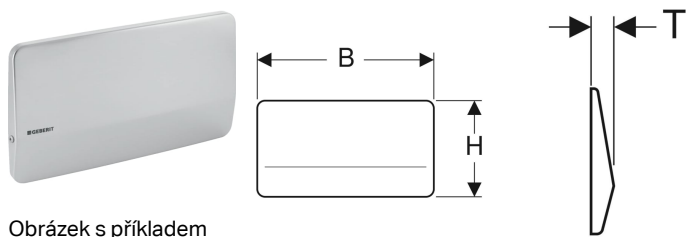

Krycí deska Geberit Twinline, přišroubovatelná

Obrázek s příkladem

Účel použití

- K zakrytí servisního otvoru u Twinline splachovacích nádržek pod omítku

Obsah dodávky

- Upevňovací rámeček
- Sada šroubů
- Upevňovací materiál

Pol. č.	Barva / povrch	Popis materiálu	B	H	T
115.398.00.1	Kartáčováno	Nerezová ocel	34 cm	18.5 cm	2.7 cm

Příslušenství

- Prodlužovací Geberit souprava pro splachovací nádržky pod omítku Delta a Twinline