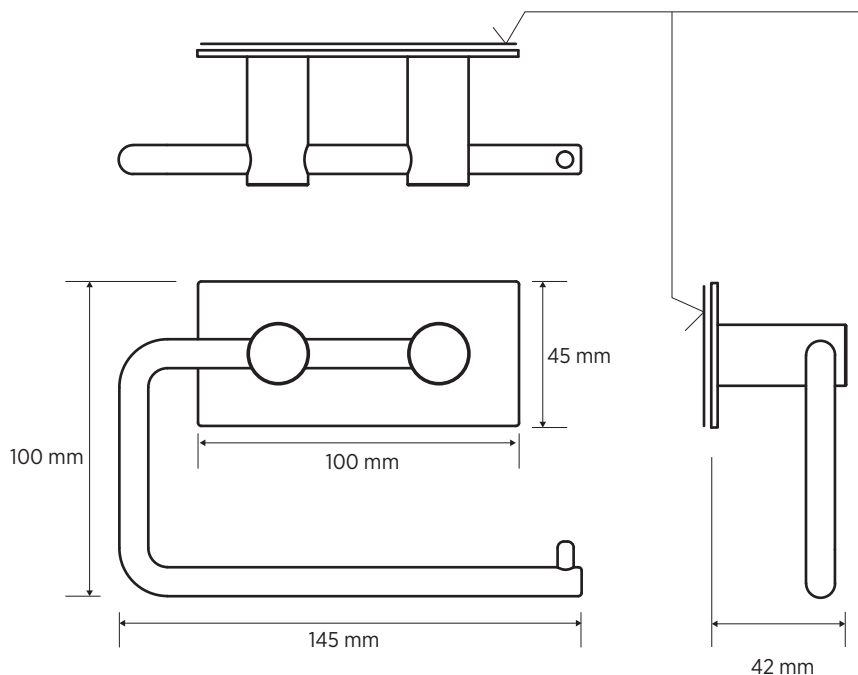

Pravostranný/Levostranný  
Right-handed/Left-handed  
Rechtshänder/Linkshänder

3M samolepicí páska  
3M self-adhesive tape  
3M Selbstklebeband

## Parametry / Features / Eigenschaften

šířka / width / Breite:	145 mm
výška / height / Höhe:	100 mm
hloubka / depth / Tiefe:	42 mm
materiál / material / Material:	nerez / stainless steel / Edelstahl
povrch. úprava / finish / Oberfläche:	brus / brush / gebürstet
uchycení / attachment / Anhang:	samolepicí páska 3M - součást balení / 3M self-adhesive tape - part of the package 3M Selbstklebeband - Teil des Pakets