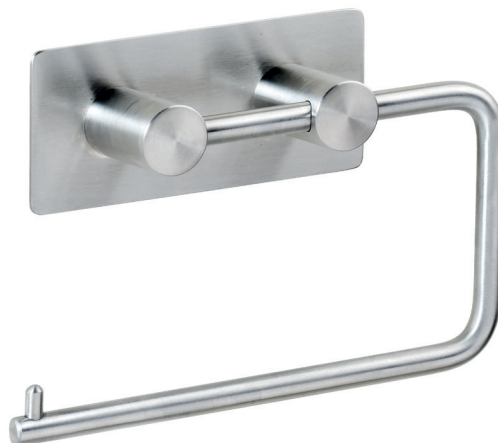

Pravostranný/Levostranný  
Right-handed/Left-handed  
Rechtshänder/Linkshänder

3M samolepicí páska  
3M self-adhesive tape  
3M Selbstklebeband

## Parametry / Features / Eigenschaften

šířka / width / Breite:	145 mm
výška / height / Höhe:	100 mm
hloubka / depth / Tiefe:	42 mm
materiál / material / Material:	nerez / stainless steel / Edelstahl
povrch. úprava / finish / Oberfläche:	brus / brush / gebürstet
uchycení / attachment / Anhang:	samolepicí páska 3M - součást balení / 3M self-adhesive tape - part of the package 3M Selbstklebeband - Teil des Pakets