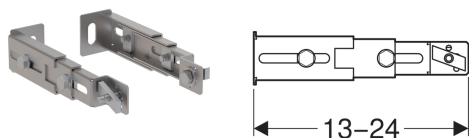

Souprava Geberit Duofix pro kotvení nohou k zadní stěně

Obrázek s příkladem

Účel použití

- K alternativnímu upevnění noh prvků Geberit Duofix na zadní stěnu

Vlastnosti

- Hloubkově nastavitelný

- Pozinkované

Technické údaje

Materiál

| Ocel

Obsah dodávky

- Souprava 2 kusů

Pol. č.

111.064.00.1 datasheet:indicator-new
