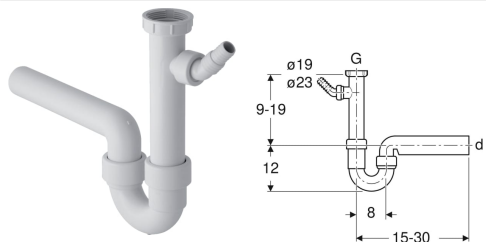

Trubková zápachová uzávěrka Geberit pro dřez, s hadicovou přípojkou, vývod vodorovný

Obrázek s příkladem

Účel použití

- K připojení dřezů s jednou výlevkou

Vlastnosti

- Kontrola jakosti dle EN 274-3

- S připojením pro pračku nebo myčku nádobí
- Vývod vodorovný

Technické údaje

Materiál

PP

Obsah dodávky

- Vtoková trubka s převlečnou maticí z PP, G 1", s dodatečným připojením Zaslepovací víčko pro připojení G 1"
- Hadicová přípojka z PP, ø 19 / 23 mm

Pol. č.	Barva / povrch	d, ø	G
152.711.11.1	Alpská bílá	50 mm	1 1/2 "
152.713.11.1	Alpská bílá	40 mm	1 1/2 "