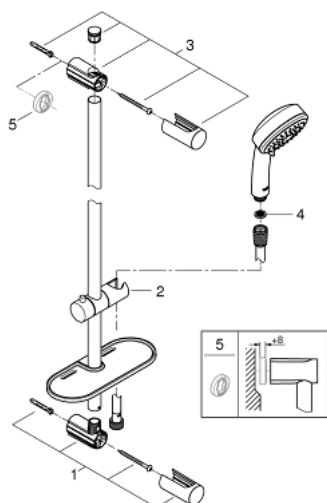

26 398 000 VITALIO COMFORT 100 SPRCHOVÝ SET S TYČÍ, 2 PROUDY

POPIS PRODUKTU

- Barva: chrom
- set obsahuje:
- ruční sprcha Vitalio Comfort 100, 2 proudy (26 397)
- sprchová tyč Vitalio Universal 600 mm (27 724)
- sprchová hadice Vitalioflex Trend 1750 mm 1/2" x 1/2" (28 742)
- GROHE EasyReach polička pro sprchovou tyč (27 725)
- GROHE Water Saving 9,5 l/min omezovač průtoku
- GROHE DreamSpray perfektní vodní paprsky
- GROHE Long-Life Shine chromový povrch
- GROHE FastFixation (horní držák nastavitelný pro přizpůsobení existujících otvorů)
- GROHE SpeedClean - odstranění vodního kamene přetřením
- Vnitřní WaterGuide pro delší životnost
- vhodné pro průtokové ohřívače vody
- doporučený minimální tlak vody 1,0 bar
-

26 398 000 VITALIO COMFORT 100 SPRCHOVÝ SET S TYČÍ, 2 PROUDY

NÁHRADNÍ DÍLY , srpna 2016 – Nyní

1: Držák sprchové tyče (Č. obj. 48095000)

2: Vodící prvek (Č. obj. 12140000)

3: Držák sprchové tyče (Č. obj. 48097000)

4: Sítko (Č. obj. 0700200M)

5: Vymezovací podložka (Č. obj. 48051000)*

* Volitelné příslušenství