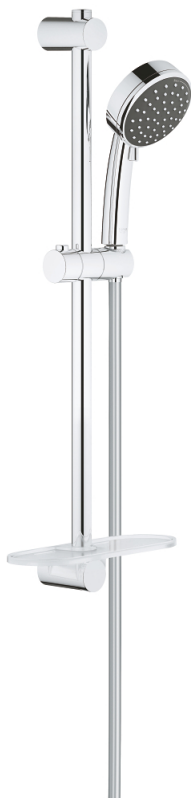

26 398 000 VITALIO COMFORT 100 SPRCHOVÝ SET S TYČÍ, 2 PROUDY

POPIS PRODUKTU

- Barva: chrom
- set obsahuje:
- ruční sprcha Vitalio Comfort 100, 2 proudy (26 397)
- sprchová tyč Vitalio Universal 600 mm (27 724)
- sprchová hadice Vitalioflex Trend 1750 mm 1/2" x 1/2" (28 742)
- GROHE EasyReach polička pro sprchovou tyč (27 725)
- GROHE Water Saving 9,5 l/min omezovač průtoku
- GROHE DreamSpray perfektní vodní paprsky
- GROHE Long-Life Shine chromový povrch
- GROHE FastFixation (horní držák nastavitelný pro přizpůsobení existujících otvorů)
- GROHE SpeedClean - odstranění vodního kamene přetřením
- Vnitřní WaterGuide pro delší životnost
- vhodné pro průtokové ohřívače vody
- doporučený minimální tlak vody 1,0 bar
-

26 398 000 VITALIO COMFORT 100 SPRCHOVÝ SET S TYČÍ, 2 PROUDY

NÁHRADNÍ DÍLY , srpna 2016 – Nyní

1: Držák sprchové tyče (Č. obj. 48095000)

2: Vodící prvek (Č. obj. 12140000)

3: Držák sprchové tyče (Č. obj. 48097000)

4: Sítko (Č. obj. 0700200M)

5: Vymezovací podložka (Č. obj. 48051000)*

* Volitelné příslušenství