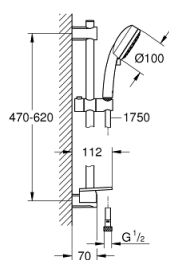

26 398 000 VITALIO COMFORT 100 SPRCHOVÝ SET S TYČÍ, 2 PROUDY

POPIS PRODUKTU

- Barva: chrom
- set obsahuje:
- ruční sprcha Vitalio Comfort 100, 2 proudy (26 397)
- sprchová tyč Vitalio Universal 600 mm (27 724)
- sprchová hadice Vitalioflex Trend 1750 mm 1/2" x 1/2" (28 742)
- GROHE EasyReach polička pro sprchovou tyč (27 725)
- GROHE Water Saving 9,5 l/min omezovač průtoku
- GROHE DreamSpray perfektní vodní paprsky
- GROHE Long-Life Shine chromový povrch
- GROHE FastFixation (horní držák nastavitelný pro přizpůsobení existujících otvorů)
- GROHE SpeedClean - odstranění vodního kamene přetřením
- Vnitřní WaterGuide pro delší životnost
- vhodné pro průtokové ohřívače vody
- doporučený minimální tlak vody 1,0 bar
-

26 398 000 VITALIO COMFORT 100 SPRCHOVÝ SET S TYČÍ, 2 PROUDY

NÁHRADNÍ DÍLY , srpna 2016 – Nyní

1: Držák sprchové tyče (Č. obj. 48095000)

2: Vodící prvek (Č. obj. 12140000)

3: Držák sprchové tyče (Č. obj. 48097000)

4: Sítko (Č. obj. 0700200M)

5: Vymezovací podložka (Č. obj. 48051000)*

* Volitelné příslušenství