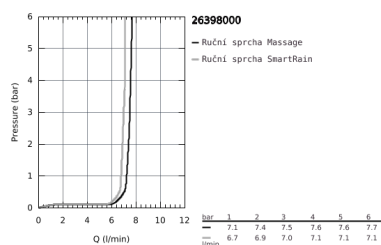

26 398 000 VITALIO COMFORT 100 SPRCHOVÝ SET S TYČÍ, 2 PROUDY

POPIS PRODUKTU

- Barva: chrom
- set obsahuje:
- ruční sprcha Vitalio Comfort 100, 2 proudy (26 397)
- sprchová tyč Vitalio Universal 600 mm (27 724)
- sprchová hadice Vitalioflex Trend 1750 mm 1/2" x 1/2" (28 742)
- GROHE EasyReach polička pro sprchovou tyč (27 725)
- GROHE Water Saving 9,5 l/min omezovač průtoku
- GROHE DreamSpray perfektní vodní paprsky
- GROHE Long-Life Shine chromový povrch
- GROHE FastFixation (horní držák nastavitelný pro přizpůsobení existujících otvorů)
- GROHE SpeedClean - odstranění vodního kamene přetřením
- Vnitřní WaterGuide pro delší životnost
- vhodné pro průtokové ohřívače vody
- doporučený minimální tlak vody 1,0 bar
-