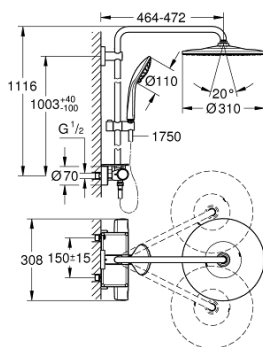

26 401 001 VITALIO JOY SYSTEM 310 SPRCHOVÝ SYSTÉM S TERMOSTATEM NA ZEĎ

POPIS PRODUKTU

- Barva: chrom
- set obsahuje:
  - horizontální otočné sprchové rameno 450 mm
  - nástěnný termostat Precision s funkcí Aquadimmer
  - umožňuje změnu mezi:
    - Vitalio Rain 310 Mono hlavová sprcha
    - sprchový proud:
      - Rain
      - s otočným kloubem
      - otočný úhel $\pm 15^\circ$
    - ruční sprcha Vitalio Joy Massage (27 319 000)
  - 3 sprchové proudy:
    - Rain, Massage, SmartRain
  - výškově nastavitelná s kluzákem
  - sprchová hadice VitalioFlex Silver 1.750 mm, $\frac{1}{2}'' \times \frac{1}{2}''$ (27 506 000)
  - GROHE EasyReach polička
  - GROHE Water Saving 9,5 l/min omezovač průtoku
  - kompaktní kartuše GROHE TurboStat s voskovaným termočlánkem
  - GROHE SafeStop bezpečnostní tlačítko na 38°C
  - Volitelný omezovač teploty GROHE SafeStop Plus na úrovni 43°C
  - GROHE CoolTouch ochrana proti opaření
  - GROHE MetalGrip ergonomicky tvarovaná kovová raménka
  - GROHE DreamSpray perfektní vodní paprsky
  - GROHE Long-Life Shine chromový povrch
  - GROHE SprayDimmer - snadné přepínání mezi sprchovými proudy
  - GROHE FastFixation nastavitelný horní držák
  - Vnitřní WaterGuide pro delší životnost
  - GROHE SpeedClean - odstranění vodního kamene přetřením
  - TwistStop - zabraňuje zkroucení sprchové hadice
  - vhodné pro průtokové ohřívače od 18 kW
  - minimální průtok 7 l/min
  - Zákaznická edice
  - QuickSpanner uvnitř