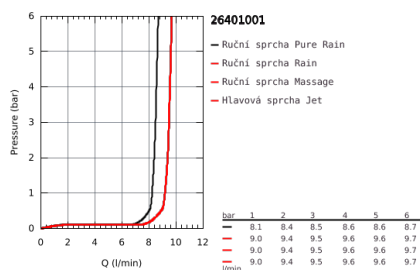

26 401 001 VITALIO JOY SYSTEM 310 SPRCHOVÝ SYSTÉM S TERMOSTATEM NA ZEĎ

POPIS PRODUKTU

- Barva: chrom
- set obsahuje:
 - horizontální otočné sprchové rameno 450 mm
 - nástěnný termostat Precision s funkcí Aquadimmer
 - umožňuje změnu mezi:
 - Vitalio Rain 310 Mono hlavová sprcha
 - sprchový proud:
 - Rain
 - s otočným kloubem
 - otočný úhel $\pm 15^\circ$
 - ruční sprcha Vitalio Joy Massage (27 319 000)
 - 3 sprchové proudy:
 - Rain, Massage, SmartRain
 - výškově nastavitelná s kluzákem
 - sprchová hadice VitalioFlex Silver 1.750 mm, $\frac{1}{2}'' \times \frac{1}{2}''$ (27 506 000)
 - GROHE EasyReach polička
 - GROHE Water Saving 9,5 l/min omezovač průtoku
 - kompaktní kartuše GROHE TurboStat s voskovaným termočlánkem
 - GROHE SafeStop bezpečnostní tlačítko na 38°C
 - Volitelný omezovač teploty GROHE SafeStop Plus na úrovni 43°C
 - GROHE CoolTouch ochrana proti opaření
 - GROHE MetalGrip ergonomicky tvarovaná kovová raménka
 - GROHE DreamSpray perfektní vodní paprsky
 - GROHE Long-Life Shine chromový povrch
 - GROHE SprayDimmer - snadné přepínání mezi sprchovými proudy
 - GROHE FastFixation nastavitelný horní držák
 - Vnitřní WaterGuide pro delší životnost
 - GROHE SpeedClean - odstranění vodního kamene přetřením
 - TwistStop - zabraňuje zkroucení sprchové hadice
 - vhodné pro průtokové ohřívače od 18 kW
 - minimální průtok 7 l/min
 - Zákaznická edice
 - QuickSpanner uvnitř