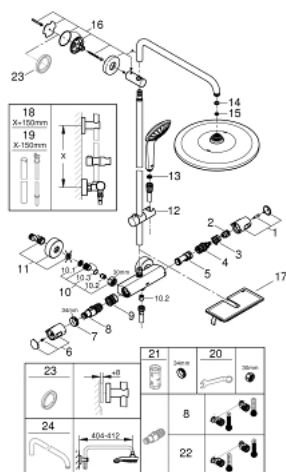

26 401 001 VITALIO JOY SYSTEM 310 SPRCHOVÝ SYSTÉM S TERMOSTATEM NA ZEĎ

NÁHRADNÍ DÍLY , ledna 2020 – Nyní

- 1: Uzavírací rukojeť (Č. obj. 47991000)
- 2: Dorazový kroužek (Č. obj. 47986000)
- 3: Dorazový kroužek (Č. obj. 47965000)
- 4: Aquadimmer (Č. obj. 47364000)
- 5: Pouzdro (Č. obj. 47887000)
- 6: Hlava páky kompletní (Č. obj. 47992000)
- 7: Upevňovací kroužek (Č. obj. 47743000)
- 8: Kompaktní kartuše termostatu DN 15 (Č. obj. 47439000)
- 9: vedení vody (Č. obj. 47975000)
- 10: Zpětná klapka (Č. obj. 47189000)
- 10.1: Sítko (Č. obj. 0726400M)
- 10.2: Zpětná klapka (Č. obj. 08565000)
- 10.3: O-Kroužek Ø17 x Ø2 (Č. obj. 0305500M)
- 11: S-přípojka (Č. obj. 12662000)
- 12: Vodící prvek (Č. obj. 12140000)
- 13: Sítko (Č. obj. 0700200M)
- 14: Těsnění Ø18,5 x Ø12 x 2 (Č. obj. 0138900M)
- 15: Sítko (Č. obj. 48007000)
- 16: Držák sprchové tyče (Č. obj. 48279000)
- 17: GROHE EasyReach polička (Č. obj. 26362LN1)
- 18: Náhradní tyč ke sprchovému systému (Č. obj. 48514000)*
- 19: Náhradní tyč ke sprchovému systému (Č. obj. 48515000)*
- 20: Speciální klíč (Č. obj. 19377000)*
- 21: Klíč (Č. obj. 19332000)*
- 22: GROHE TurboStat kartuše DN 15 (Č. obj. 47175000)*
- 23: Vymezovací podložka (Č. obj. 27180000)*
- 24: Sprchové rameno pro sprchové systémy (Č. obj. 14047000)*