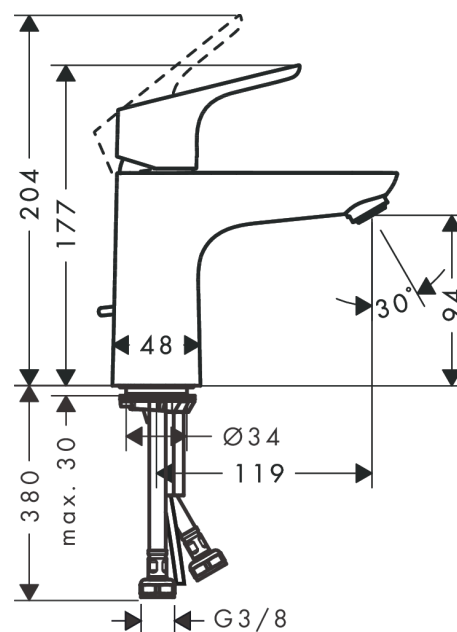

**Focus****Páková umyvadlová baterie 100 CoolStart s odtokovou soupravou s táhlem**Povrchové úpravy: **chrom** Číslo položky: **31621000****Popis****Vlastnosti**

- obsahuje: páková umyvadlová baterie, odtoková souprava
- ComfortZone 100
- varianta rukojeti: páčka
- výtok 119 mm
- druh proudu: normální proud
- maximální průtok při 0,3 MPa: 5 l/min
- vhodné pro průtokový ohřívač
- odtoková souprava s táhlem
- materiál odtokové soupravy: kov
- způsob připojení: převlečné matky G 3/8
- rozměr přívodů: DN15
- třída hlučnosti: I
- studená voda v poloze uprostřed

**Technologie****Obrázek výrobku****Kótovaný výkres**

**Focus**

**Páková umyvadlová baterie 100 CoolStart s odtokovou soupravou s táhlem**

Povrchové úpravy: **chrom** Číslo položky: **31621000**

**Průtokový diagram**