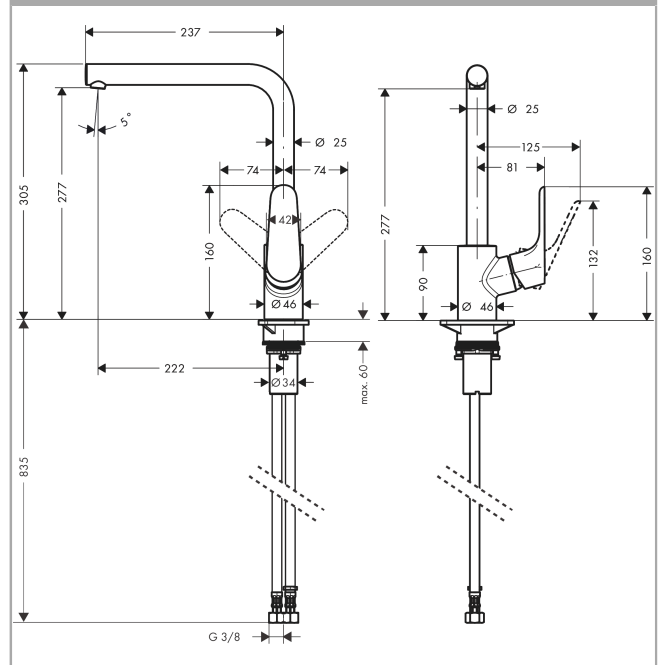

Kótovaný výkres