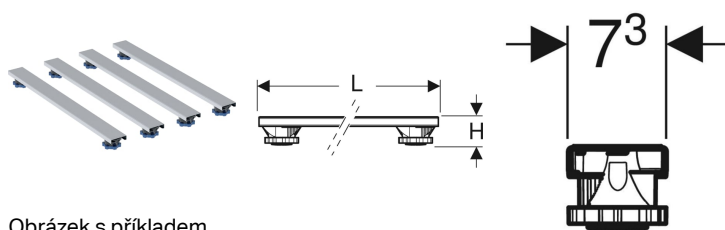

**Souprava nožiček a traverz Geberit pro sprchovou vaničku z litého kamene, od 140 cm**

Obrázek s příkladem

**Účel použití**

- K montáži a výškovému nastavení sprchových vaniček
- Pro sprchovou vaničku Olona
- Pro sprchovou vaničku Sestra

**Vlastnosti**

- Nastavitelné nožičky
- Výškově nastavitelná bez nářadí

**Obsah dodávky**

- Nohy
- Příčné nosníky
- Upevňovací materiál

Pol. č.	L	B	H
554.959.00.1	70 cm	7.3 cm	6.2–12 cm
554.962.00.1	80 cm	7.3 cm	6.2–12 cm
554.959.00.2	70 cm	7.3 cm	9.2–21 cm
554.962.00.2	80 cm	7.3 cm	9.2–21 cm