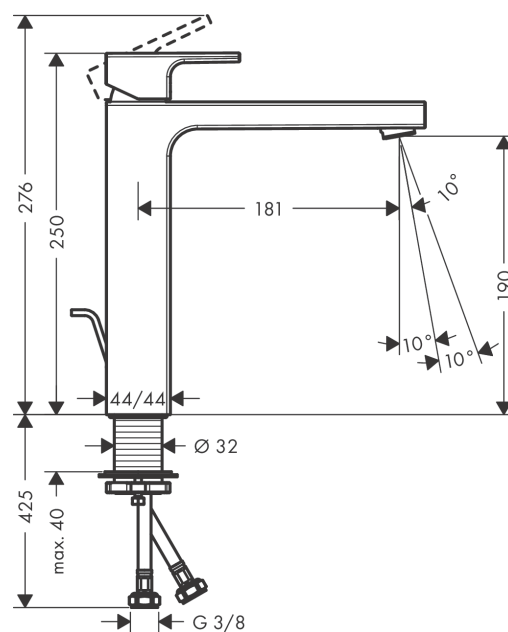

**Vernis Shape****Páková umyvadlová baterie 190 s kovovou odtokovou soupravou s táhlem**Povrchové úpravy: **chrom** Číslo položky: **71590000****Popis****Vlastnosti**

- obsahuje: páková umyvadlová baterie, odtoková souprava
- ComfortZone 190
- varianta rukojeti: páčka
- výtok 110 mm
- druh proudu: normální proud
- výkyvný tvarovač proudu
- maximální průtok při 0,3 MPa: 5 l/min
- vhodné pro průtokový ohřívač
- odtoková souprava s táhlem
- materiál odtokové soupravy: kov
- způsob připojení: převlečné matky G 3/8
- rozměr přívodů: DN15
- třída hlučnosti: I

**Technologie****Obrázek výrobku****Kótovaný výkres**

**Vernis Shape**

**Páková umyvadlová baterie 190 s kovovou odtokovou soupravou s táhlem**

Povrchové úpravy: **chrom** Číslo položky: **71590000**

**Průtokový diagram**