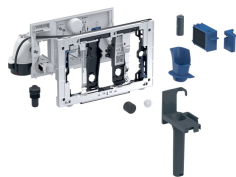

Jednotka odsávání zápachu Geberit DuoFresh s automatickým spouštěním odsávání a dávkovačem pro tyčinku Geberit DuoFresh, pro Sigma splachovací nádržku pod omítku 12 cm

Obrázek s příkladem

Účel použití

- Pro Sigma splachovací nádržky pod omítku 12 cm (od roku výroby 2008)
- K přímému odsávání zápachu z keramických mís
- K nasunutí tyčinky Geberit DuoFresh bez chlóru nebo oxidujících součástí
- Pro ovládací tlačítka Sigma01
- Pro ovládací tlačítka Sigma10
- Pro ovládací tlačítka Sigma20
- Pro ovládací tlačítka Sigma21
- Pro ovládací tlačítka Sigma30
- Pro ovládací tlačítka Sigma50

Vlastnosti

- Ovládání zepředu
- Odsávání zápachu s filtrací zabudované ve splachovací nádržce pod omítku
- Odsávací jednotka k montáži bez nářadí
- Kompatibilní s aplikací Geberit Home
- Jednotku odsávání zápachu lze aktivovat se zaznamenáním uživatele
- Neutralizace zápachu s keramickým voštinovým filtrem
- Keramický voštinový filtr k neutralizaci zápachu vyměnitelný bez nářadí
- Aktivace orientačního světla přes senzor jasu
- Tyčinka Geberit DuoFresh volně vkládaná bez nářadí

Obsah dodávky

- Upevňovací rámeček s otočným mechanismem
- Ochranná deska
- Jednotka odsávání s radiálním ventilátorem
- Keramický voštinový filtr
- Záchytná kapsa pro tyčinku Geberit DuoFresh
- Záslepka pro trubkovou chráničku
- Zásuvka s filtrem a držák pro tyčinku Geberit DuoFresh
- 8 tyčinek Geberit DuoFresh

Příslušenství

- Kombinovaná přípojovací krabice Geberit
- Souprava pro hrubou montáž s krabicí pod omítku, pro jednotku odsávání zápachu Geberit DuoFresh
- Tyčinka Geberit DuoFresh
- Zásuvka s keramickým voštinovým filtrem, pro jednotku odsávání zápachu Geberit DuoFresh