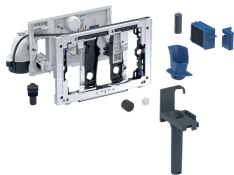

Jednotka odsávání zápachu Geberit DuoFresh s manuálním spouštěním odsávání a dávkovačem pro tyčinky Geberit DuoFresh, pro splachovací nádržku Sigma pod omítku, 12 cm

Obrázek s příkladem

Účel použití

- Pro Sigma splachovací nádržky pod omítku 12 cm (od roku výroby 2008)
- K přímému odsávání zápachu z keramických mís
- K nasunutí tyčinky Geberit DuoFresh bez chlóru nebo oxidujících součástí
- Pro ovládací tlačítka Sigma01
- Pro ovládací tlačítka Sigma10
- Pro ovládací tlačítka Sigma20
- Pro ovládací tlačítka Sigma21
- Pro ovládací tlačítka Sigma30

Obsah dodávky

- Upevňovací rámeček s otočným mechanismem
- Ochranná deska
- Jednotka odsávání s radiálním ventilátorem
- Keramický voštinový filtr

Nutno objednat zvlášť

- Sada síťový zdroj 230 V / 12 V / 50 Hz, s napájecím kabelem 1,8 m, pro elektrickou krabici

Pol. č.	Barva / povrch	
115.051.BZ.2	Antracitová šedá RAL 7016	Nové
115.051.21.2	Pochromovaná lesklá	Nové

Příslušenství

- Kombinovaná přípojovací krabice Geberit
- Souprava pro hrubou montáž s krabicí pod omítku, pro jednotku odsávání zápachu Geberit DuoFresh
- Tyčinka Geberit DuoFresh
- Zásuvka s keramickým voštinovým filtrem, pro jednotku odsávání zápachu Geberit DuoFresh

- Pro ovládací tlačítka Sigma50

Vlastnosti

- Ovládání zepředu
- Odsávání zápachu s filtrací zabudované ve splachovací nádrže pod omítku
- Odsávací jednotka k montáži bez nářadí
- Kompatibilní s aplikací Geberit Home
- Neutralizace zápachu s keramickým voštinovým filtrem
- Keramický voštinový filtr k neutralizaci zápachu vyměnitelný bez nářadí
- Tyčinka Geberit DuoFresh volně vkládaná bez nářadí