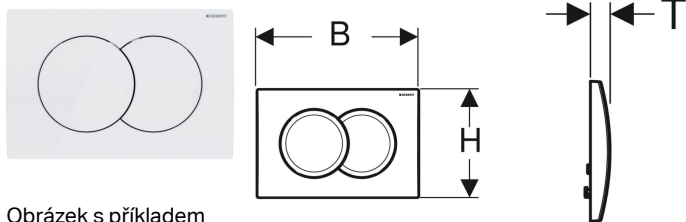

## Ovládací tlačítko Geberit Delta01, pro 2 množství splachování

Obrázek s příkladem

### Účel použití

- K ovládní splachování u splachovacích nádržek pod omítku Geberit Delta