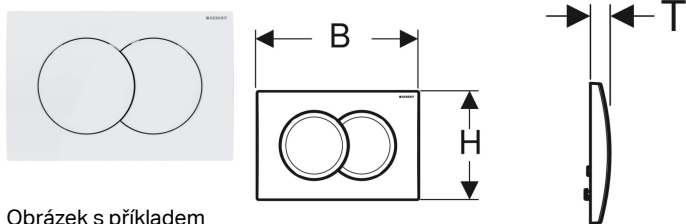

## Ovládací tlačítko Geberit Delta01, pro 2 množství splachování

Obrázek s příkladem

### Účel použití

- Ke spuštění splachování u Delta splachovacích nádržek pod omítku

### Obsah dodávky

- Upevňovací rámeček
- 2 tyčky tlačítka
- Upevňovací materiál

Pol. č.	Barva / povrch	Popis materiálu	B	H	T	
115.107.11.1	Alpská bílá	Plast	24.6 cm	16.4 cm	2.3 cm	Nové
115.107.21.1	Pochromovaná lesklá	Plast	24.6 cm	16.4 cm	2.3 cm	Nové
115.107.46.1	Pochromovaná matná	Plast	24.6 cm	16.4 cm	2.3 cm	Nové