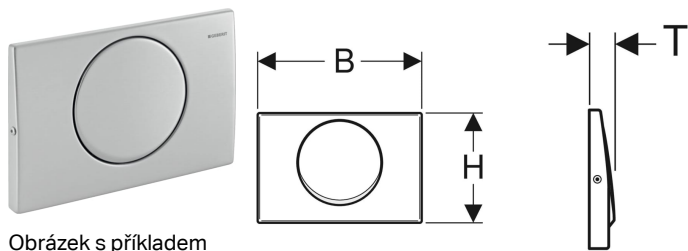

**Ovládací tlačítko Geberit Delta10, pro splachování Start/Stop, přišroubovatelné**

Obrázek s příkladem

**Účel použití**

- Ke spuštění splachování u Delta splachovacích nádržek pod omítku

**Technické údaje**

Ovládací síla | < 20 N

**Vlastnosti**

- Ovládání zepředu

**Obsah dodávky**

- Upevňovací rámeček
- Tyčka tlačítka
- Funkční díl Stop
- Sada šroubů
- Upevňovací materiál

| Pol. č.      | Popis materiálu | B       | H       | T    |      |
|--------------|-----------------|---------|---------|------|------|
| 115.108.00.1 | Nerezová ocel   | 24.6 cm | 16.4 cm | 3 cm | Nové |

**Příslušenství**

- Prodlužovací Geberit souprava pro splachovací nádržky pod omítku Delta a Twinline