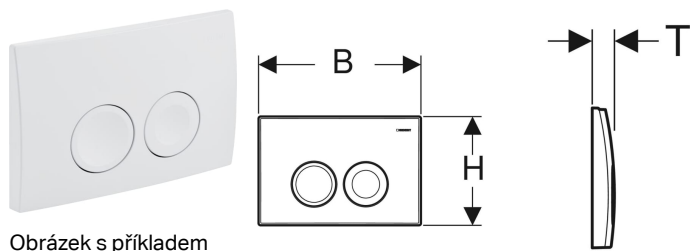

Ovládací tlačítko Geberit Delta25, pro 2 množství splachování

Obrázek s příkladem

Účel použití

- Ke spuštění splachování u Delta splachovacích nádržek pod omítku

Vlastnosti

- Ovládání zepředu

Obsah dodávky

- Upevňovací rámeček
- 2 tyčky tlačítka
- Upevňovací materiál

Pol. č.	Barva / povrch	Popis materiálu	B	H	T	
115.125.11.5	Alpská bílá	Plast	24.6 cm	16.4 cm	3.1 cm	Nové
115.125.21.5	Pochromovaná lesklá	Plast	24.6 cm	16.4 cm	3.1 cm	Nové
115.125.46.5	Pochromovaná matná	Plast	24.6 cm	16.4 cm	3.1 cm	Nové

Příslušenství

- Prodlužovací Geberit souprava pro splachovací nádržky pod omítku Delta a Twinline