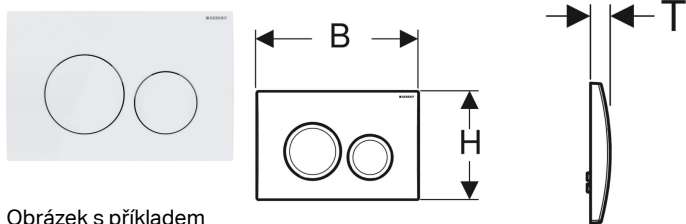

Ovládací tlačítko Geberit Delta20, pro 2 množství splachování

Obrázek s příkladem

Účel použití

- Ke spuštění splachování u Delta splachovacích nádržek pod omítku

Vlastnosti

- Ovládání zepředu

Obsah dodávky

- Upevňovací rámeček
- 2 tyčky tlačítka
- Upevňovací materiál

Pol. č.	Barva / povrch	Popis materiálu	B	H	T	
115.127.11.1	Alpská bílá	Plast	24.6 cm	16.4 cm	2.3 cm	Nové
115.127.21.1	Pochromovaná lesklá	Plast	24.6 cm	16.4 cm	2.3 cm	Nové
115.127.46.1	Pochromovaná matná	Plast	24.6 cm	16.4 cm	2.3 cm	Nové

Příslušenství

- Prodlužovací Geberit souprava pro splachovací nádržky pod omítku Delta a Twinline