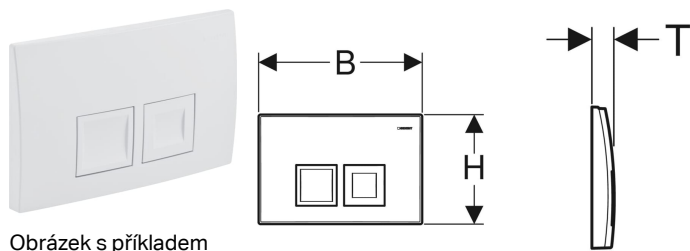

Ovládací tlačítko Geberit Delta35, pro 2 množství splachování

Obrázek s příkladem

Účel použití

- K ovládní splachování u splachovacích nádržek pod omítku Geberit Delta

Vlastnosti

- Ovládní zepředu

Technické údaje

Ovládací síla | < 20 N

Obsah dodávky

- Upevňovací rámeček
- 2 tyčky tlačítka
- Upevňovací materiál

Pol. č.	Barva / povrch	Popis materiálu	B	H	T	
115.135.11.5	Alpská bílá	Plast	24.6 cm	16.4 cm	2.5 cm	Nové
115.135.21.5	Pochromovaná lesklá	Plast	24.6 cm	16.4 cm	2.5 cm	Nové
115.135.46.5	Pochromovaná matná	Plast	24.6 cm	16.4 cm	2.5 cm	Nové

Příslušenství

- Prodlužovací Geberit souprava pro splachovací nádržky pod omítku Delta a Tinline