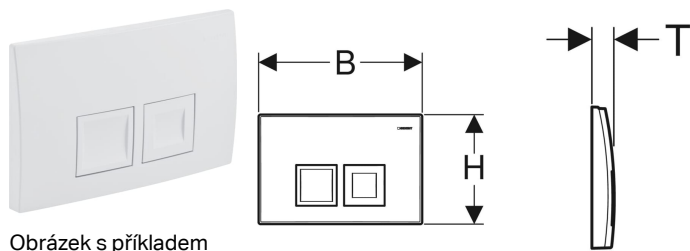

## Ovládací tlačítko Geberit Delta35, pro 2 množství splachování

Obrázek s příkladem

### Účel použití

- Ke spuštění splachování u Delta splachovacích nádržek pod omítku