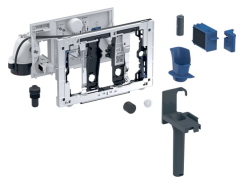

Jednotka odsávání zápachu Geberit DuoFresh s manuálním spouštěním odsávání a dávkovačem pro tyčinky Geberit DuoFresh, pro splachovací nádržku Sigma pod omítku, 12 cm

Obrázek s příkladem

Účel použití

- Pro Sigma splachovací nádržky pod omítku 12 cm (od roku výroby 2008)
- K přímému odsávání zápachu z keramických mís
- K nasunutí tyčinky Geberit DuoFresh bez chlóru nebo oxidujících součástí
- Pro ovládací tlačítka Sigma01
- Pro ovládací tlačítka Sigma10
- Pro ovládací tlačítka Sigma20
- Pro ovládací tlačítka Sigma21
- Pro ovládací tlačítka Sigma30
- Pro ovládací tlačítka Sigma50

Vlastnosti

- Ovládání zepředu

Obsah dodávky

- Upevňovací rámeček s otočným mechanismem
- Ochranná deska
- Jednotka odsávání s radiálním ventilátorem
- Keramický voštinový filtr

Nutno objednat zvlášť

- Sada síťový zdroj 230 V / 12 V / 50 Hz, s napájecím kabelem 1,8 m, pro elektrickou krabici

Pol. č.	Barva / povrch	
115.051.BZ.2	Antracitová šedá RAL 7016	Nové
115.051.21.2	Pochromovaná lesklá	Nové

Příslušenství

- Kombinovaná připojovací krabice Geberit
- Souprava pro hrubou montáž s krabicí pod omítku, pro jednotku odsávání zápachu Geberit DuoFresh
- Tyčinka Geberit DuoFresh
- Zásuvka s keramickým voštinovým filtrem, pro jednotku odsávání zápachu Geberit DuoFresh

- Odsávání zápachu s filtrací zabudované ve splachovací nádržce pod omítku
- Odsávací jednotka k montáži bez nářadí
- Kompatibilní s aplikací Geberit Home
- Neutralizace zápachu s keramickým voštinovým filtrem
- Keramický voštinový filtr k neutralizaci zápachu vyměnitelný bez nářadí
- Tyčinka Geberit DuoFresh volně vkládaná bez nářadí