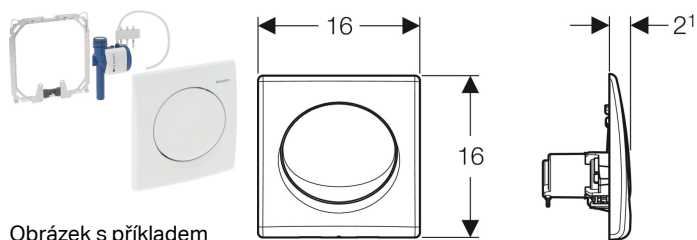

Ovládání splachování pisoáru Geberit, s pneumatickým spuštěním splachování, ovládací tlačítko z plastu

Účel použití

- K osazení do montážních prvků Geberit Duofix pro pisoár, 130 cm, univerzální, pro ovládání splachování pisoárů Basic
- K ručnímu ovládání splachování pisoárů

Vlastnosti

- Ovládací tlačítko s pojistnou závorkou
- Doba splachování nastavitelná
- Nastavení doby splachování se vzduchovými tryskami (pneumatické)

Technické údaje

Tlak při průtoku	100-800 kPa
Maximální zkušební tlak vody	1600 kPa
Maximální zkušební tlak vzduchu / inertního plynu	300 kPa
Relativní vlhkost vzduchu	< 100 %
Maximální teplota vody	30 °C
Ovládací síla	15 N
Průtok při tlaku 1 bar bez omezovače průtoku	0.3 l/s
Průtok při tlaku 1 bar s omezovačem průtoku	0.22 l/s
Výpočtový průtok	0.3 l/s
Doba proplachování, rozsah nastavení	4/8/12 s

Obsah dodávky

- Ovládací tlačítko
- Upevňovací rámeček
- Pneumatický ventil
- Upevňovací materiál

Pol. č.	Barva / povrch	Popis materiálu
115.820.11.5	Alpská bílá	Plast
115.820.46.5	Pochromovaná matná	Plast