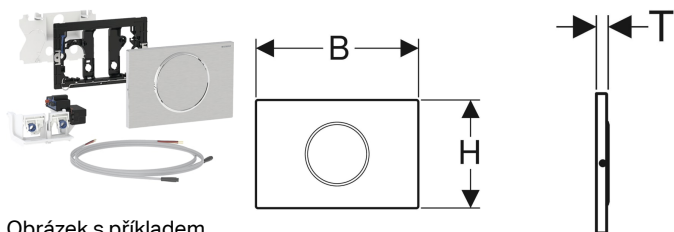

## Ovládání WC Geberit s elektronickým spuštěním splachování, napájení ze sítě, 1 množství splachování, ovládací tlačítko Sigma10, pro podpěru, manuální

Obrázek s příkladem

### Účel použití

- K ručnímu oddálenému ovládní Sigma splachovacích nádržek pod omítku 12 cm přes podpěry s bezpotenciálovým tlačítkem s funkcí zavírání
- Pro 1 množství splachování
- Pro zděné konstrukce a konstrukce prováděné suchým procesem
- Vhodný pro bezbariérové stavby
- Pro Sigma splachovací nádržky pod omítku 12 cm
- Nevhodné pro použití s Geberit dávkovačem desinfekčních tablet

### Vlastnosti

- Ovládání splachování spojené vodičem
- Ovládání splachování přes podpěru, spojené vodičem
- Je možné paralelní zapojení tlačítek
- 1 množství splachování, možnost spouštění přes ovládací tlačítko
- Napájení elektrickým proudem pomocí externího síťového zdroje
- Transformace síťového napětí na nízké napětí 12 V DC
- Provoz s nízkým napětím, ve splachovací nádržce žádné síťové napětí
- S konektory chráněnými proti přepólování
- Interval spláchnutí přednastavený
- Interval spláchnutí nastavitelný

### Obsah dodávky

- Ovládací tlačítko Sigma10
- Upevňovací rámeček
- Ochranná deska
- Tyčka tlačítka

- Nastavení přístroje a obsluha s mobilním zařízením přes integrované rozhraní Bluetooth®
- Kompatibilní s aplikací Geberit Control App
- Zvedací mechanismus s nízkou hlučností
- Elektrické zvedací zařízení samokalibrovací
- Ovládací tlačítko přišroubovatelné