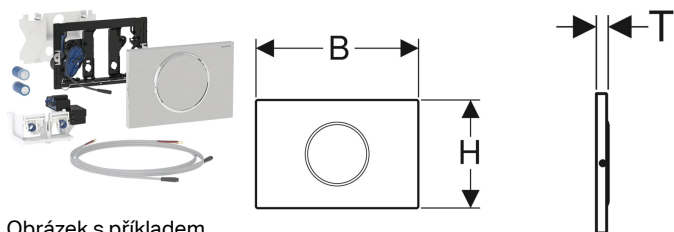

## Ovládání WC Geberit s elektronickým spuštěním splachování, napájení z baterie, 1 množství splachování, ovládací tlačítko Sigma10, pro podpěru, manuální

Obrázek s příkladem

### Účel použití

- K ručnímu oddálenému ovládní Sigma splachovacích nádržek pod omítku 12 cm přes podpěry s bezpotenciálovým tlačítkem s funkcí zavírání
- Pro 1 množství splachování
- Pro zděné konstrukce a konstrukce prováděné suchým procesem
- Vhodný pro bezbariérové stavby
- Pro Sigma splachovací nádržky pod omítku 12 cm
- Nevhodné pro použití s Geberit dávkovačem desinfekčních tablet

### Vlastnosti

- Ovládání splachování spojené vodičem
- Ovládání splachování přes podpěru, spojené vodičem
- Je možné paralelní zapojení tlačítek
- 1 množství splachování, možnost spuštění přes ovládací tlačítko
- Napájení z baterie
- Baterie v uzavřeném pouzdru pro baterii ve splachovací nádržce
- S konektory chráněnými proti přepólování
- Interval spláchnutí přednastavený
- Interval spláchnutí nastavitelný

### Obsah dodávky

- Ovládací tlačítko Sigma10
- Upevňovací rámeček
- Ochranná deska
- Tyčka tlačítka
- Držák se servomotorem a zvedacím zařízením, předmontovaný

- Nastavení přístroje a obsluha s mobilním zařízením přes integrované rozhraní Bluetooth®
- Kompatibilní s aplikací Geberit Control App
- Zvedací mechanismus s nízkou hlučností
- Elektrické zvedací zařízení samokalibrovací
- Ovládací tlačítko přišroubovatelné