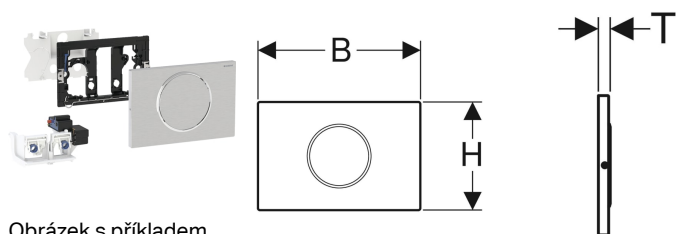

Ovládání WC Geberit s elektronickým spuštěním splachování, napájení ze sítě, 1 množství splachování, ovládací tlačítko Sigma10, pro podpěru, rádiově ovládané

Obrázek s příkladem

Účel použití

- K ručnímu oddálenému ovládní Sigma splachovacích nádržek pod omítku 12 cm přes podpěru s radiovým tlačítkem
- Pro 1 množství splachování
- Pro zděné konstrukce a konstrukce prováděné suchým procesem
- Vhodný pro bezbariérové stavby
- Pro Sigma splachovací nádržky pod omítku 12 cm
- Nevhodné pro použití s Geberit dávkovačem desinfekčních tablet

Vlastnosti

- Ovládání splachování přes podpěru, bezdrátové, rádiové
- 1 množství splachování, možnost spuštění přes ovládací tlačítko
- Napájení elektrickým proudem pomocí externího síťového zdroje
- Transformace síťového napětí na nízké napětí 12 V DC
- Provoz s nízkým napětím, ve splachovací nádržce žádné síťové napětí
- S konektory chráněnými proti přepólování
- Interval spláchnutí přednastavený
- Interval spláchnutí nastavitelný
- Nastavení přístroje a obsluha s mobilním zařízením přes integrované rozhraní Bluetooth®
- Kompatibilní s aplikací Geberit Control App

Obsah dodávky

- Ovládací tlačítko Sigma10
- Upevňovací rámeček
- Ochranná deska
- Tyčka tlačítka

- Zvedací mechanismus s nízkou hlučností
- Elektrické zvedací zařízení samokalibrovací
- Ovládací tlačítko přišroubovatelné

Pol. č.	Barva / povrch	Popis materiálu	B	H	T	
115.867.SN.6	Deska a ovládací tlačítko: kartáčované, povlak easy-to-clean Designové kroužky: leštěné	Nerezová ocel	24.6 cm	16.4 cm	1.5 cm	Nové