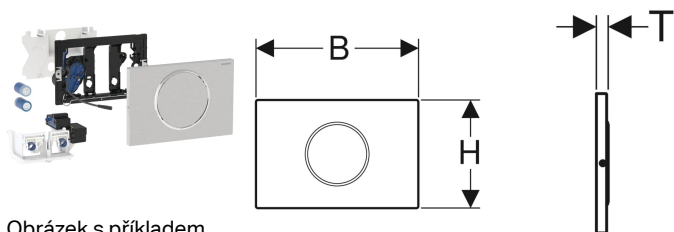

Ovládání WC Geberit s elektronickým spuštěním splachování, napájení z baterie, 1 množství splachování, ovládací tlačítko Sigma10, pro podpěru, rádiově ovládané

Obrázek s příkladem

Účel použití

- K ručnímu oddálenému ovládní Sigma splachovacích nádržek pod omítku 12 cm přes podpěru s radiovým tlačítkem
- Pro 1 množství splachování
- Pro zděné konstrukce a konstrukce prováděné suchým procesem
- Vhodný pro bezbariérové stavby
- Pro Sigma splachovací nádržky pod omítku 12 cm
- Nevhodné pro použití s Geberit dávkovačem desinfekčních tablet

Vlastnosti

- Ovládání splachování přes podpěru, bezdrátové, radiové
- 1 množství splachování, možnost spouštění přes ovládací tlačítko
- Napájení z baterie
- Baterie v uzavřeném pouzdru pro baterii ve splachovací nádržce
- S konektory chráněnými proti přepólování
- Interval spláchnutí přednastavený
- Interval spláchnutí nastavitelný
- Nastavení přístroje a obsluha s mobilním zařízením přes integrované rozhraní Bluetooth®
- Kompatibilní s aplikací Geberit Control App

Obsah dodávky

- Ovládací tlačítko Sigma10
- Upevňovací rámeček
- Ochranná deska
- Tyčka tlačítka

- Zvedací mechanismus s nízkou hlučností
- Elektrické zvedací zařízení samokalibrovací
- Ovládací tlačítko přišroubovatelné

- Držák se servomotorem a zvedacím zařízením, předmontovaný
- Řídicí elektronika s radiovým přijímačem
- 2 alkalické manganové baterie LR20, každá 1,5 V
- Upevňovací materiál

| Pol. č. | Barva / povrch | Popis materiálu | B | H | T | |
|--------------|--|-----------------|---------|---------|--------|------|
| 115.869.SN.6 | Deska a ovládací tlačítko: kartáčované Designový kroužek: leštěný | Nerezová ocel | 24.6 cm | 16.4 cm | 1.5 cm | Nové |