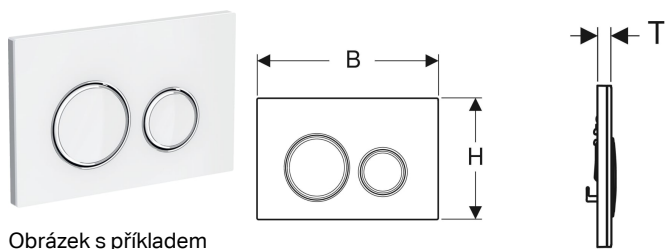

Ovládací tlačítko Geberit Sigma21, pro 2 množství splachování, kovová barva, pochromované

Obrázek s příkladem

Účel použití

- K ovládní splachování u splachovacích nádržek pod omítku Geberit Sigma

Vlastnosti

- Ovládní zepředu

Obsah dodávky

- Upevňovací rámeček
- 2 stavitelné úchytky

- Tyčky tlačítka zvukově izolované, rychlé nastavení bez nářadí

Technické údaje

Ovládací síla | < 20 N

- 2 tyčky tlačítka

Pol. č.	Barva / povrch	Popis materiálu	B	H	T
115.884.SI.1	Základní deska a designové kroužky: chromované Krycí deska a tlačítka: bílá	Tlakový zinkový odlitek / sklo	24.6 cm	16.4 cm	1.4 cm
115.884.SJ.1	Základní deska a designové kroužky: chromované Krycí deska a tlačítka: černá	Tlakový zinkový odlitek / sklo	24.6 cm	16.4 cm	1.4 cm
115.884.00.1	Základní deska a designové kroužky: chromované Krycí deska a tlačítka: specifické podle zákazníka	Tlakový zinkový odlitek	24.6 cm	16.4 cm	1 cm
115.884.JM.1	Základní deska a designové kroužky: chromované Krycí deska a tlačítka: Břidlice Mustang	Tlakový zinkový odlitek / břidlice (přírodní produkt)	24.6 cm	16.4 cm	1.4 cm
115.884.JV.1	Základní deska a designové kroužky: chromované Krycí deska a tlačítka: Dekor betonu	Tlakový zinkový odlitek / keramika	24.6 cm	16.4 cm	1.4 cm
115.884.JX.1	Základní deska a designové kroužky: chromované Krycí deska a tlačítka: Ořech americký	Tlakový zinkový odlitek / dřevo (přírodní produkt)	24.6 cm	16.4 cm	1.4 cm
115.884.JK.1	Základní deska a designové kroužky: chromované Krycí deska a tlačítka: láva	Tlakový zinkový odlitek / sklo	24.6 cm	16.4 cm	1.4 cm
115.884.JL.1	Základní deska a designové kroužky: chromované Krycí deska a tlačítka: písková šedá	Tlakový zinkový odlitek / sklo	24.6 cm	16.4 cm	1.4 cm