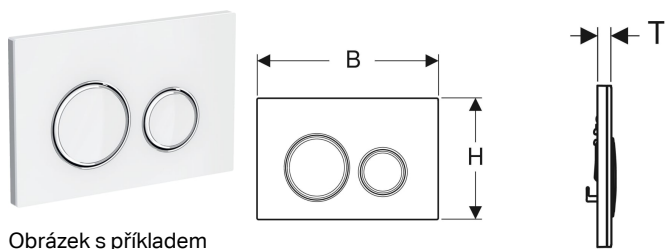

Ovládací tlačítko Geberit Sigma21, pro 2 množství splachování, kovová barva, pochromované

Obrázek s příkladem

Účel použití

- Ke spuštění splachování u Sigma splachovacích nádržek pod omítku

Vlastnosti

- Ovládání zepředu

- Tyčky tlačítka zvukově izolované, rychlé nastavení bez nářadí

Technické údaje

Ovládací síla | < 20 N

Obsah dodávky

- Upevňovací rámeček
- 2 stavitelné úchytky
- 2 tyčky tlačítka

Pol. č.	Barva / povrch	Popis materiálu	B	H	T
115.884.SI.1	Základní deska a designové kroužky: chromované Krycí deska a tlačítka: bílá	Tlakový zinkový odlitek / sklo	24.6 cm	16.4 cm	1.4 cm
115.884.SJ.1	Základní deska a designové kroužky: chromované Krycí deska a tlačítka: černá	Tlakový zinkový odlitek / sklo	24.6 cm	16.4 cm	1.4 cm
115.884.00.1	Základní deska a designové kroužky: chromované Krycí deska a tlačítka: specifické podle zákazníka	Tlakový zinkový odlitek	24.6 cm	16.4 cm	1 cm
115.884.JM.1	Základní deska a designové kroužky: chromované Krycí deska a tlačítka: Břidlice Mustang	Tlakový zinkový odlitek / břidlice (přírodní produkt)	24.6 cm	16.4 cm	1.4 cm
115.884.JV.1	Základní deska a designové kroužky: chromované Krycí deska a tlačítka: Dekor betonu	Tlakový zinkový odlitek / keramika	24.6 cm	16.4 cm	1.4 cm
115.884.JX.1	Základní deska a designové kroužky: chromované Krycí deska a tlačítka: Ořech americký	Tlakový zinkový odlitek / dřevo (přírodní produkt)	24.6 cm	16.4 cm	1.4 cm
115.884.JK.1	Základní deska a designové kroužky: chromované Krycí deska a tlačítka: láva	Tlakový zinkový odlitek / sklo	24.6 cm	16.4 cm	1.4 cm
115.884.JL.1	Základní deska a designové kroužky: chromované Krycí deska a tlačítka: písková šedá	Tlakový zinkový odlitek / sklo	24.6 cm	16.4 cm	1.4 cm