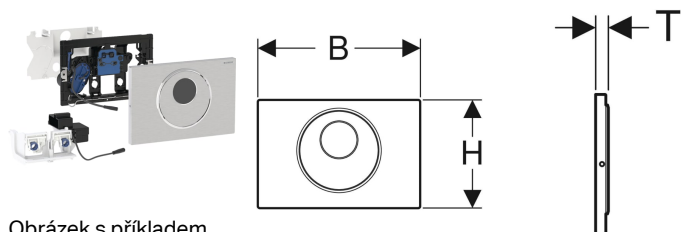

Ovládání WC Geberit s elektronickým spuštěním splachování, napájení z baterie, 2 množství splachování, ovládací tlačítko Sigma10, automatické / bezdotykové / manuální

Obrázek s příkladem

Účel použití

- Pro veřejný a poloveřejný sektor
- Ke spuštění 2 množství splachování
- Pro zděné konstrukce a konstrukce prováděné suchým procesem
- K bezdotykovému spuštění splachování Sigma splachovacích nádržek pod omítku 12 cm
- Nevhodné pro použití s Geberit dávkovačem desinfekčních tablet
- Vhodný pro bezbariérové stavby

Vlastnosti

- Ruční spuštění splachování, bezdotykové
- Automatické spuštění vody
- Bezdotykové spuštění 1 množství splachování nebo 2 množství splachování přiblížením ruky
- Ruční spuštění splachování přes ovládací tlačítko
- Ovládání splachování přes externí tlačítko možné
- Ovládací tlačítko přišroubovatelné
- Napájení z baterie
- Baterie v uzavřeném pouzdru pro baterii ve splachovací nádržce
- S konektory chráněnými proti přepólování
- Infračervené čidlo pro zaznamenání uživatele se zatmívacím pozadím
- Infračervený senzor samonastavitelný
- Spolehlivá IR detekce vzdálenosti
- Interval spláchnutí přednastavený
- Interval spláchnutí nastavitelný
- Předspláchnutí nastavitelné

Obsah dodávky

- Ovládací tlačítko Sigma10
- Upevňovací rámeček s infračerveným ovládáním a pouzdrum pro baterii, Upevňovací rámeček s infračerveným ovládáním, předinstalovaný
- Ochranná deska
- Držák se servomotorem a zvedacím zařízením, předmontovaný
- 2 alkalické manganové baterie LR20, každá 1,5 V
- Tyčka tlačítka
- Upevňovací materiál

Pol. č.	Barva / povrch	Popis materiálu	B	H	T	
115.891.SN.6	Deska a ovládací tlačítko: kartáčované Designové kroužky: leštěné	Nerezová ocel	24.6 cm	16.4 cm	1.5 cm	Nové

Příslušenství

- Geberit Service-Handy
- Ovládání pro údržbu Geberit