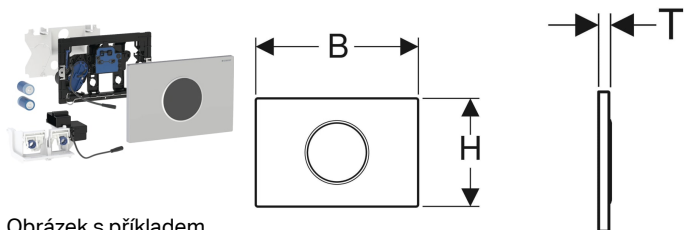

Ovládání WC Geberit s elektronickým spuštěním splachování, napájení z baterie, 2 množství splachování, ovládací tlačítko Sigma10, automatické / bezdotykové

Obrázek s příkladem

Účel použití

- Pro soukromý a poloveřejný sektor
- Ke spuštění 2 množství splachování
- Pro zděné konstrukce a konstrukce prováděné suchým procesem
- K bezdotykovému spuštění splachování Sigma splachovacích nádržek pod omítku 12 cm
- Nevhodné pro použití s Geberit dávkovačem desinfekčních tablet
- Vhodný pro bezbariérové stavby

Vlastnosti

- Ruční spuštění splachování, bezdotykové
- Automatické spuštění vody
- Bezdotykové spuštění 1 množství splachování nebo 2 množství splachování přiblížením ruky
- Ovládání splachování přes externí tlačítko možné
- Napájení z baterie
- Baterie v uzavřeném pouzdru pro baterii ve splachovací nádržce
- S konektory chráněnými proti přepólování
- Infračervené čidlo pro zaznamenání uživatele se zatmívacím pozadím
- Infračervený senzor samonastavitelný
- Spolehlivá IR detekce vzdálenosti
- Interval spláchnutí přednastavený
- Interval spláchnutí nastavitelný
- Předspláchnutí nastavitelné
- Minimální doba zdržení nastavitelná

Obsah dodávky

- Ovládací tlačítko Sigma10
- Upevňovací rámeček s infračerveným ovládním a pouzdrum pro baterii, Upevňovací rámeček s infračerveným ovládním, předinstalovaný
- Ochranná deska
- Držák se servomotorem a zvedacím zařízením, předmontovaný
- 2 alkalické manganové baterie LR20, každá 1,5 V