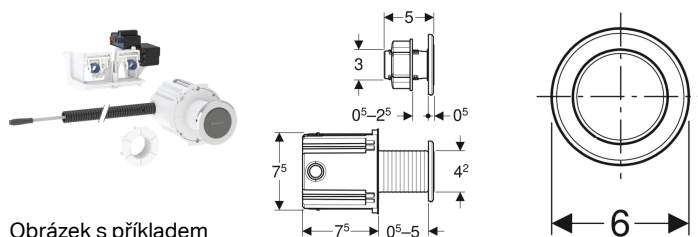

Ovládání WC Geberit s elektronickým spuštěním splachování, napájení ze sítě, typ 10 infračervené tlačítko

Účel použití

- K manuálnímu oddálenému ovládání Geberit Sigma splachovacích nádrží pod omítku 12 cm přes bezdotykové infračervené tlačítko
- Ke spuštění 2 množství splachování
- Pro osazení do masivní konstrukce a konstrukce prováděné suchým procesem pomocí boxu pro hrubou montáž
- Pro osazení do koupelnového nábytku pomocí kontramatice
- Vhodný pro bezbariérové stavby
- Pro Sigma splachovací nádrží pod omítku 12 cm

Vlastnosti

- Ruční spuštění splachování, bezdotykové
- Bezdotykové spuštění 1 množství splachování nebo 2 množství splachování přiblížením ruky
- 1 nebo 2 množství splachování s možností spouštění přes ovládací tlačítko
- Lze kombinovat s ovládacími tlačítky Sigma01 až Sigma60 nebo krycími deskami Geberit
- Napájení elektrickým proudem pomocí externího síťového zdroje
- Transformace síťového napětí na nízké napětí 12 V DC
- Provoz s nízkým napětím, ve splachovací nádrži žádné síťové napětí
- S konektory chráněnými proti přepólování

Obsah dodávky

- Infračervené tlačítko
- Krabice pod omítku
- Counternut

Nutno objednat zvlášť

- Ovládací tlačítko nebo krycí deska
- Elektrická a komunikační krabice pro instalační prvek pro závěsné WC

- Interval spláchnutí přednastavený
- Interval spláchnutí nastavitelný
- Nastavení přístroje a obsluha s mobilním zařízením přes integrované rozhraní Bluetooth®
- Kompatibilní s aplikací Geberit Control App
- Zvedací mechanismus s nízkou hlučností
- Elektrické zvedací zařízení samokalibrované

- Trubková chránička délka 1,7 m
- Držák se servomotorem a zvedacím zařízením, předmontovaný
- Elektrické ovládání

- Síťový zdroj pro elektrickou a komunikační krabici

Pol. č.	Barva / povrch	Popis materiálu	B	H	T	
115.936.SN.6	Růžice: kartáčovaná	Nerezová ocel	6 cm	6 cm	0.5 cm	Nové