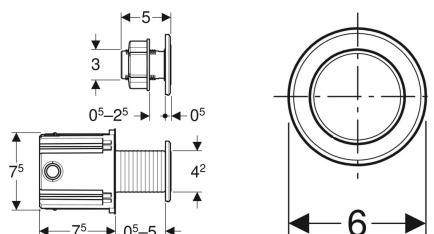

Ovládání WC Geberit s elektronickým spuštěním splachování, napájení z baterie, 2 množství splachování, typ 10 infračervené tlačítko

Obrázek s příkladem

Účel použití

- K manuálnímu oddálenému ovládání Geberit Sigma splachovacích nádrží pod omítku 12 cm přes bezdotykové infračervené tlačítko
- Ke spuštění 2 množství splachování
- Pro osazení do masivní konstrukce a konstrukce prováděné suchým procesem pomocí boxu pro hrubou montáž
- Pro osazení do koupelnového nábytku pomocí kontramatice
- Vhodný pro bezbariérové stavby
- Pro Sigma splachovací nádrže pod omítku 12 cm
- Nevhodné pro použití s Geberit dávkovačem desinfekčních tablet

Vlastnosti

- Ruční spuštění splachování, bezdotykové
- Bezdotykové spuštění 1 množství splachování nebo 2 množství splachování přiblížením ruky
- 1 nebo 2 množství splachování s možností spouštění přes ovládací tlačítko
- Lze kombinovat s ovládacími tlačítky Sigma01 až Sigma60 nebo krycími deskami Geberit
- Napájení z baterie
- Baterie v uzavřeném pouzdru pro baterii v splachovací nádrži

Obsah dodávky

- Infračervené tlačítko
- Krabice pod omítku
- Counterut
- Trubková chránička délka 1,7 m
- Upevňovací rámeček s pouzdem pro baterii Upevňovací rámeček s infračerveným ovládáním, předinstalovaný

Pol. č.	Barva / povrch	Popis materiálu	B	H	T	
115.937.SN.6	Růžice: kartáčovaná	Nerezová ocel	6 cm	6 cm	0.5 cm	Nové