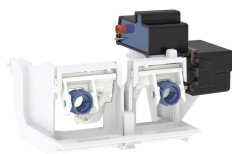

Hygienický proplach Geberit HS05 pro Sigma splachovací nádržku pod omítku 12 cm, napájení ze sítě

Obrázek s příkladem

Účel použití

- K zabránění stagnace v potrubích pitné vody
- K prevenci zárodků
- Pro montáž do Sigma splachovací nádržky pod omítku 12 cm
- Ke spuštění 1 nebo 2 množství splachování pomocí ovládacího tlačítka
- Pro zděné konstrukce a konstrukce prováděné suchým procesem

Vlastnosti

- 1 nebo 2 množství splachování s možností spouštění přes ovládací tlačítko
- Lze kombinovat s ovládacími tlačítky Sigma01 až Sigma60 nebo krycími deskami Geberit
- Napájení elektrickým proudem pomocí externího síťového zdroje
- Transformace síťového napětí na nízké napětí 12 V DC
- Provoz s nízkým napětím, ve splachovací nádrži žádné síťové napětí
- S konektory chráněnými proti přepólování
- Interval spláchnutí přednastavený
- Interval spláchnutí nastavitelný

Obsah dodávky

- Držák se servomotorem a zvedacím zařízením, předmontovaný

Nutno objednat zvlášť

- Ovládací tlačítko
- Elektrická a komunikační krabice pro instalační prvek pro závěsné WC

- Nastavení přístroje a obsluha s mobilním zařízením přes integrované rozhraní Bluetooth®
- Kompatibilní s aplikací Geberit Control App
- Zvedací mechanismus s nízkou hlučností
- Elektrické zvedací zařízení samokalibrované